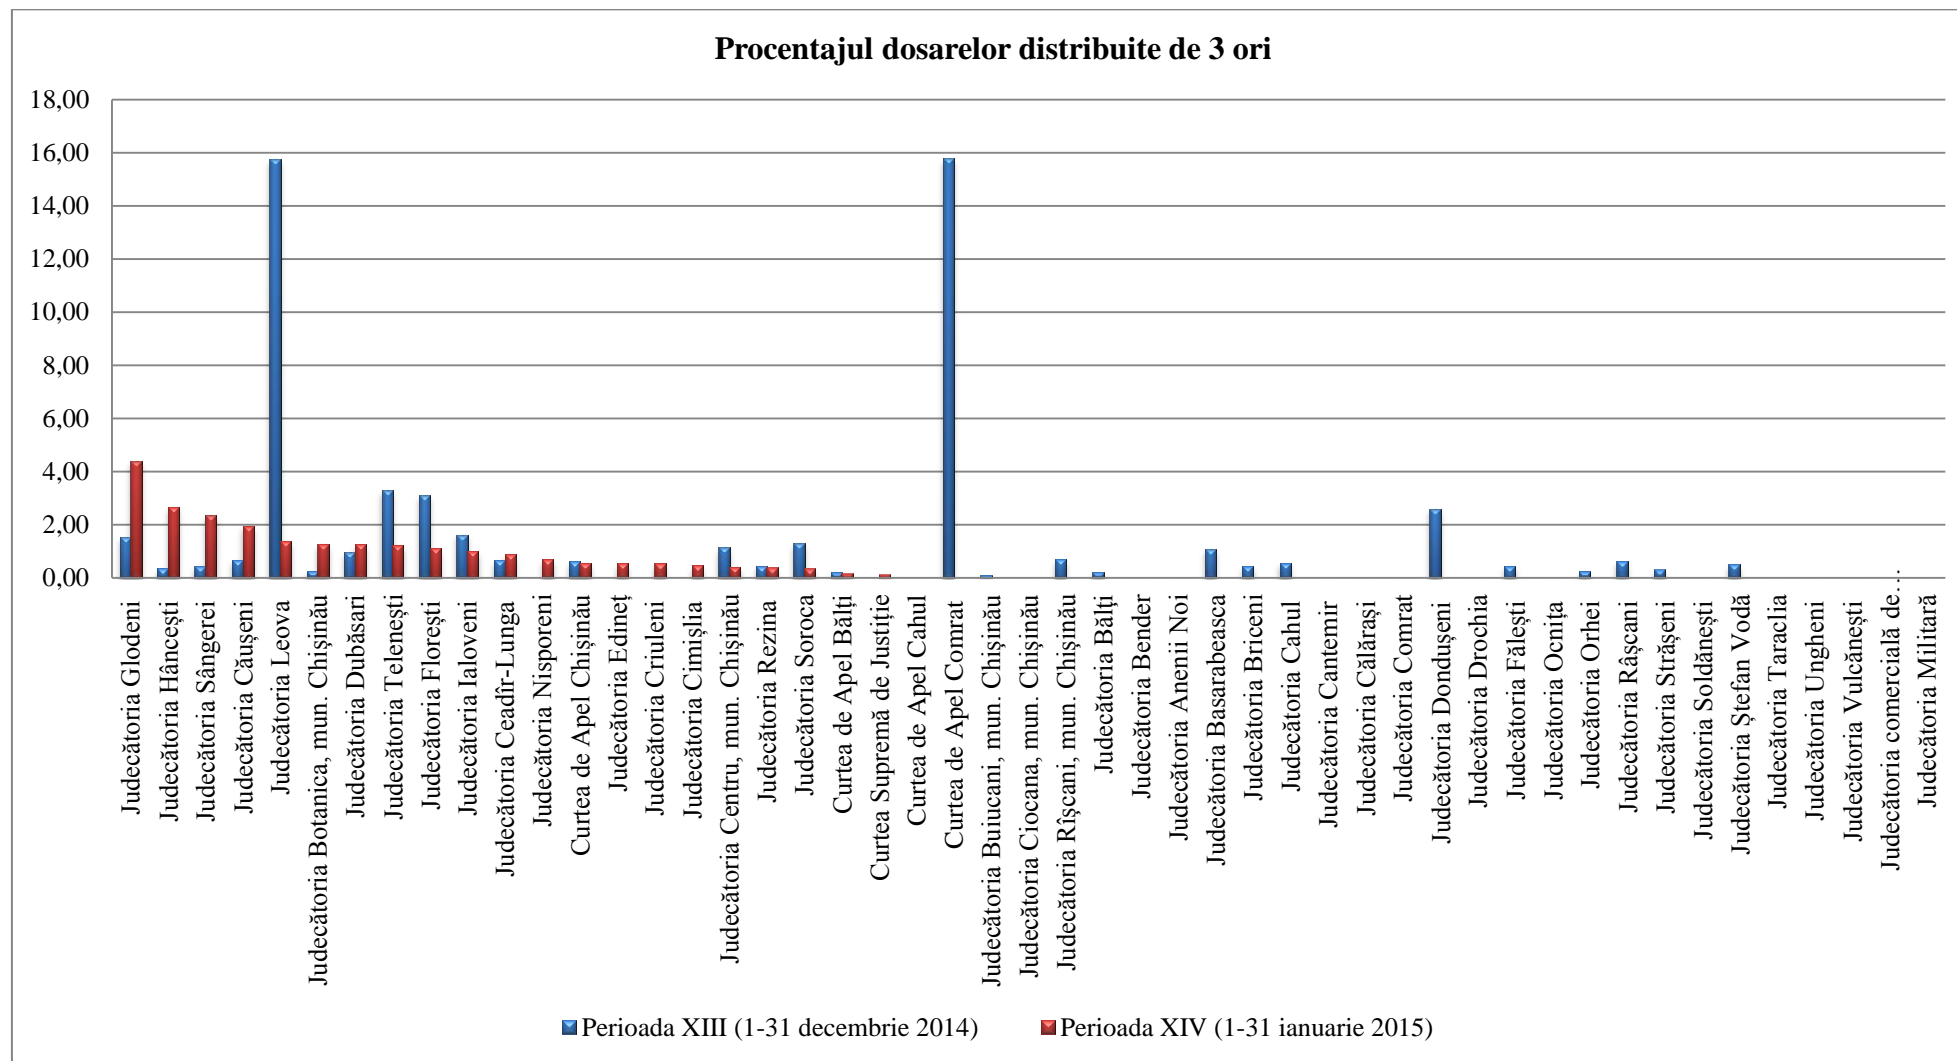

Dosarele repartizate de trei ori

În perioada 1-31 ianuarie 2015, procentajul dosarelor repartizate trei ori s-a majorat în **12** instanțe, s-a redus în **22** de instanțe și a rămas neschimbat în **15** instanțe comparativ cu perioada precedentă (1-31 decembrie 2014).

Diagrama și tabelul de mai jos ilustrează evoluția numărului de dosare repartizate de trei ori.