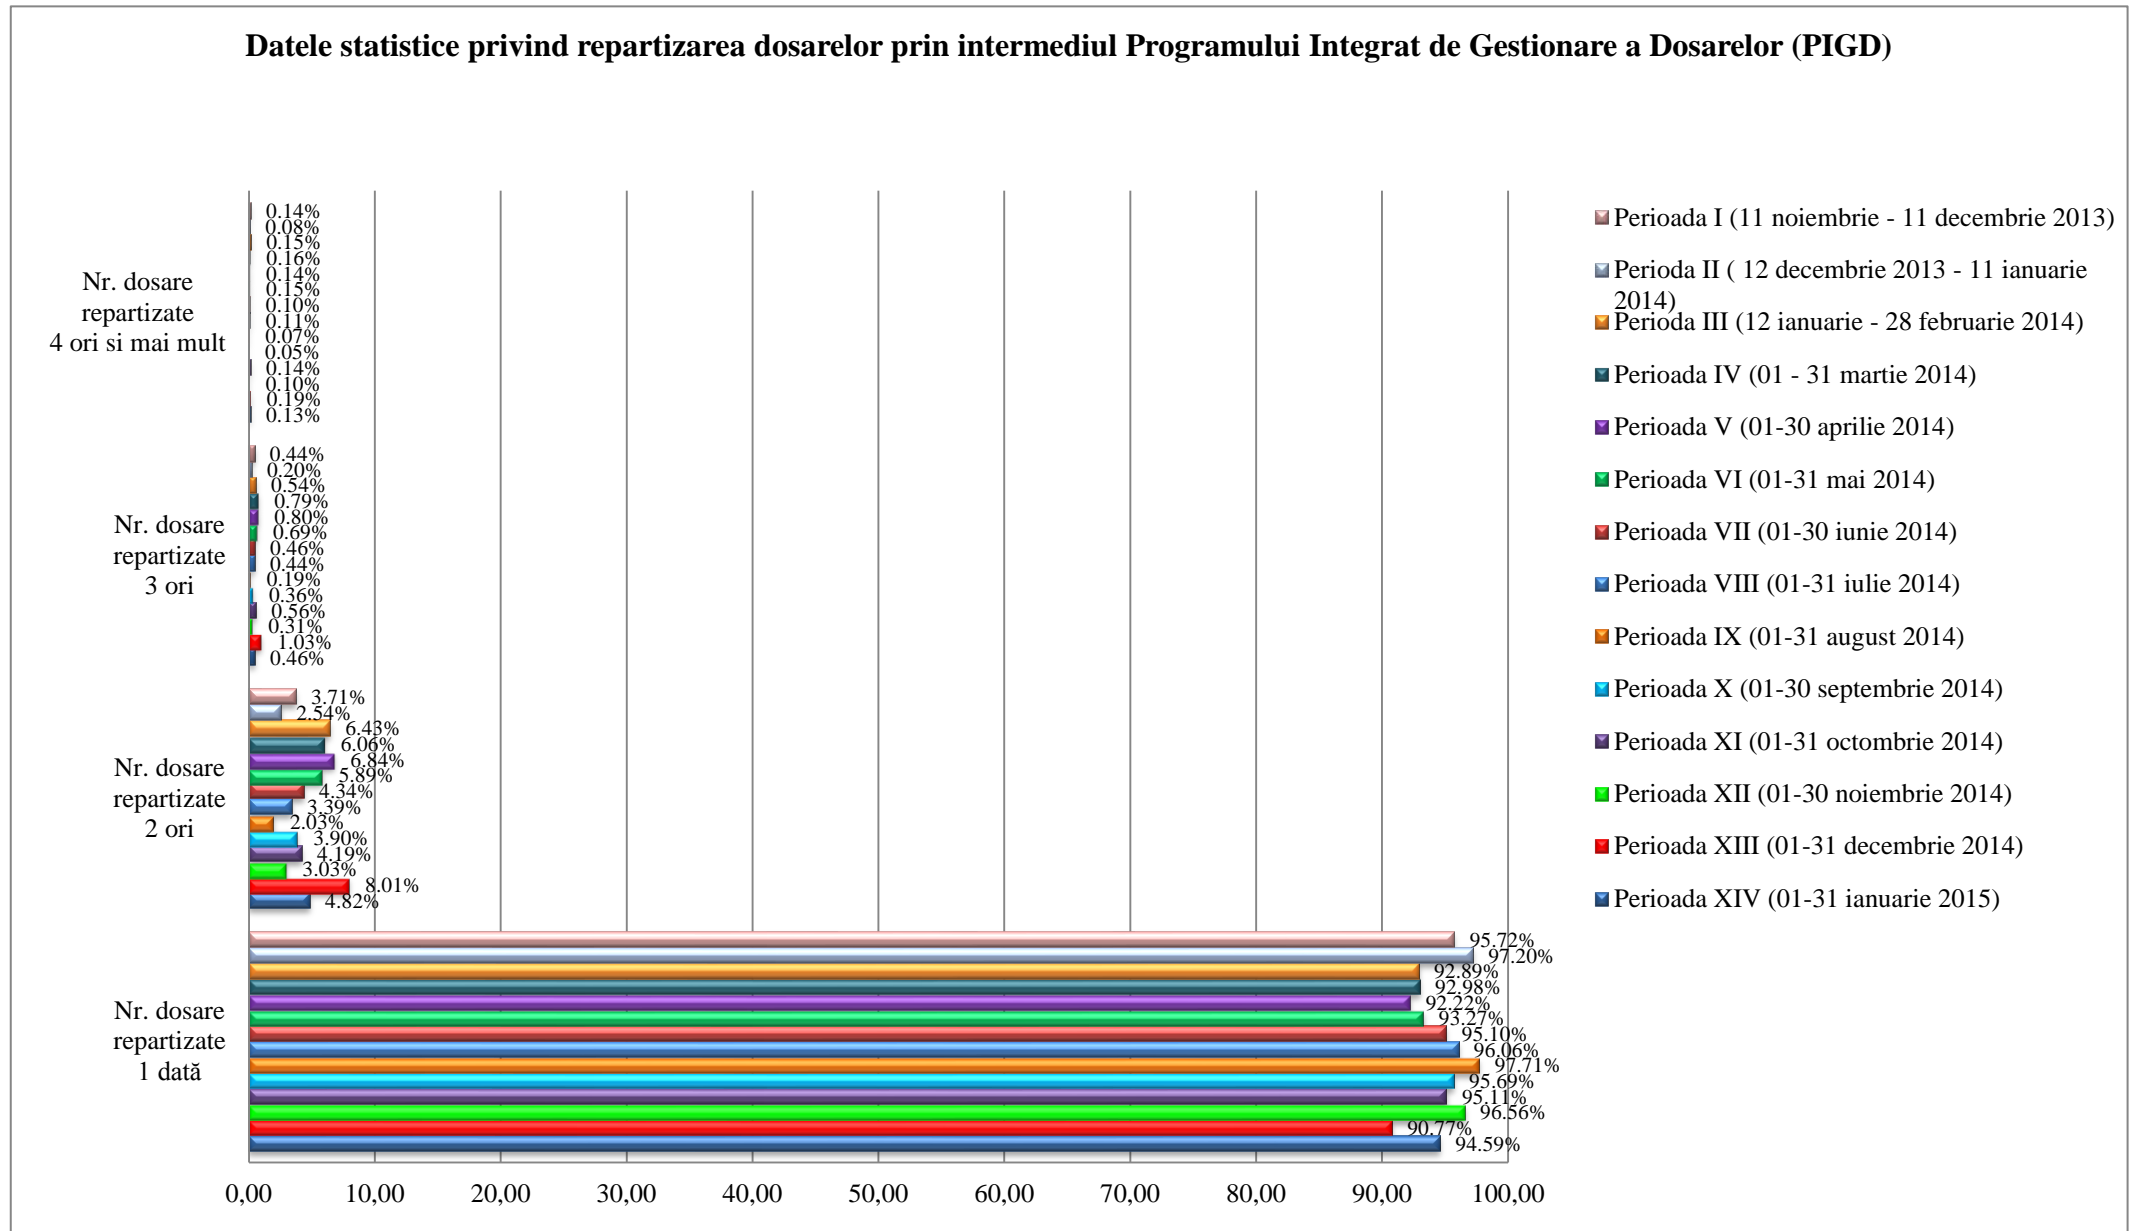

Cu permisiunea CTS, programul USAID ROLISP a obținut acces temporar la serverul care găzduiește sistemul PIGD 4.0 pentru a colecta informațiile necesare pentru raportul privind repartizarea aleatorie a dosarelor.

Pe parcursul lunii ianuarie 2015, în câteva instanțe judecătorești s-a înregistrat un număr mare de judecători blocați sau judecători considerați incompatibili (*comparativ cu judecători activi*) pentru a examina un anumit dosar. Informația privind situația la aceste compartimente în fiecare instanță judecătorească este prezentată în tabelul Excel anexat la acest Raport. Tabelul nr. 1 de mai jos prezintă lista instanțelor judecătorești cu un număr mare de judecători blocați, în timp ce Tabelul nr. 2 arată lista instanțelor judecătorești cu un număr mare de judecători considerați incompatibili. Judecătorii din ambele categorii nu au fost eligibili pentru repartizarea aleatorie a dosarelor prin intermediul PIGD.

**Tabel nr. 1. Judecători blocați**

| Nr. | Instanța judecătorească           | Total judecători activi în ianuarie 2015 | Acțiuni de blocare a judecătorilor |
|-----|-----------------------------------|--|------------------------------------|
| 1   | Judecătoria Șoldănești            | 8  | 8                                  |
| 2   | Judecătoria Soroca                | 8  | 8                                  |
| 3   | Judecătoria Comrat                | 4  | 4                                  |
| 4   | Judecătoria Hâncești              | 7  | 4                                  |
| 5   | Judecătoria Centru, mun. Chișinău | 23                                       | 14                                 |

Diagrama de mai jos ilustrează evoluția repartizării dosarelor în toate cele 14 perioade de monitorizare.

Comparativ cu perioada precedentă (1–31 decembrie 2014), numărul instanțelor în care 100% de dosare au fost distribuite doar o singură dată a crescut de la 5 la 7 după cum se observă și în diagrama de mai jos.