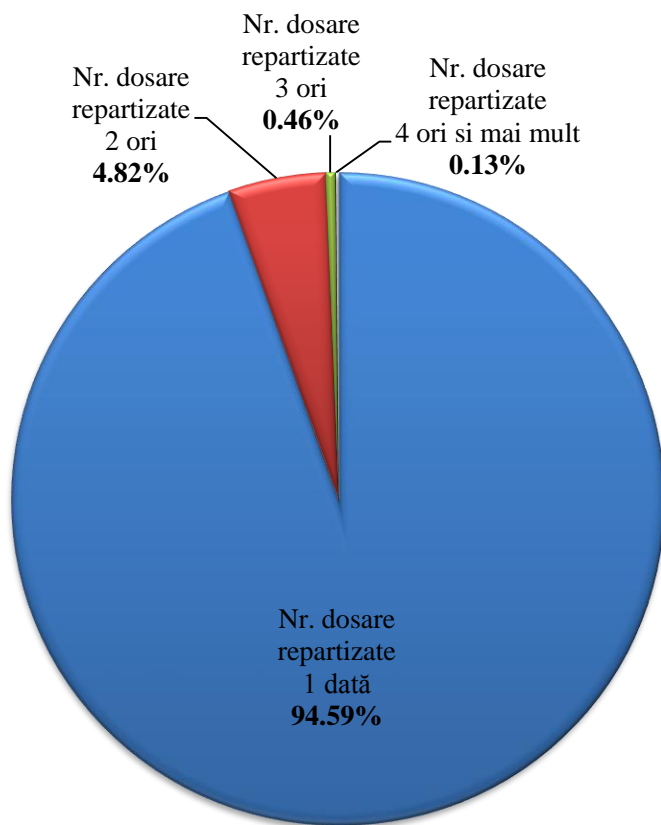

Diagrama de mai jos ilustrează repartizarea singulară și repetată a dosarelor în perioada 1-31 ianuarie 2015.

Repartizarea dosarelor prin intermediul Sistemului Integrat de Gestionare a Dosarelor (PIGD)