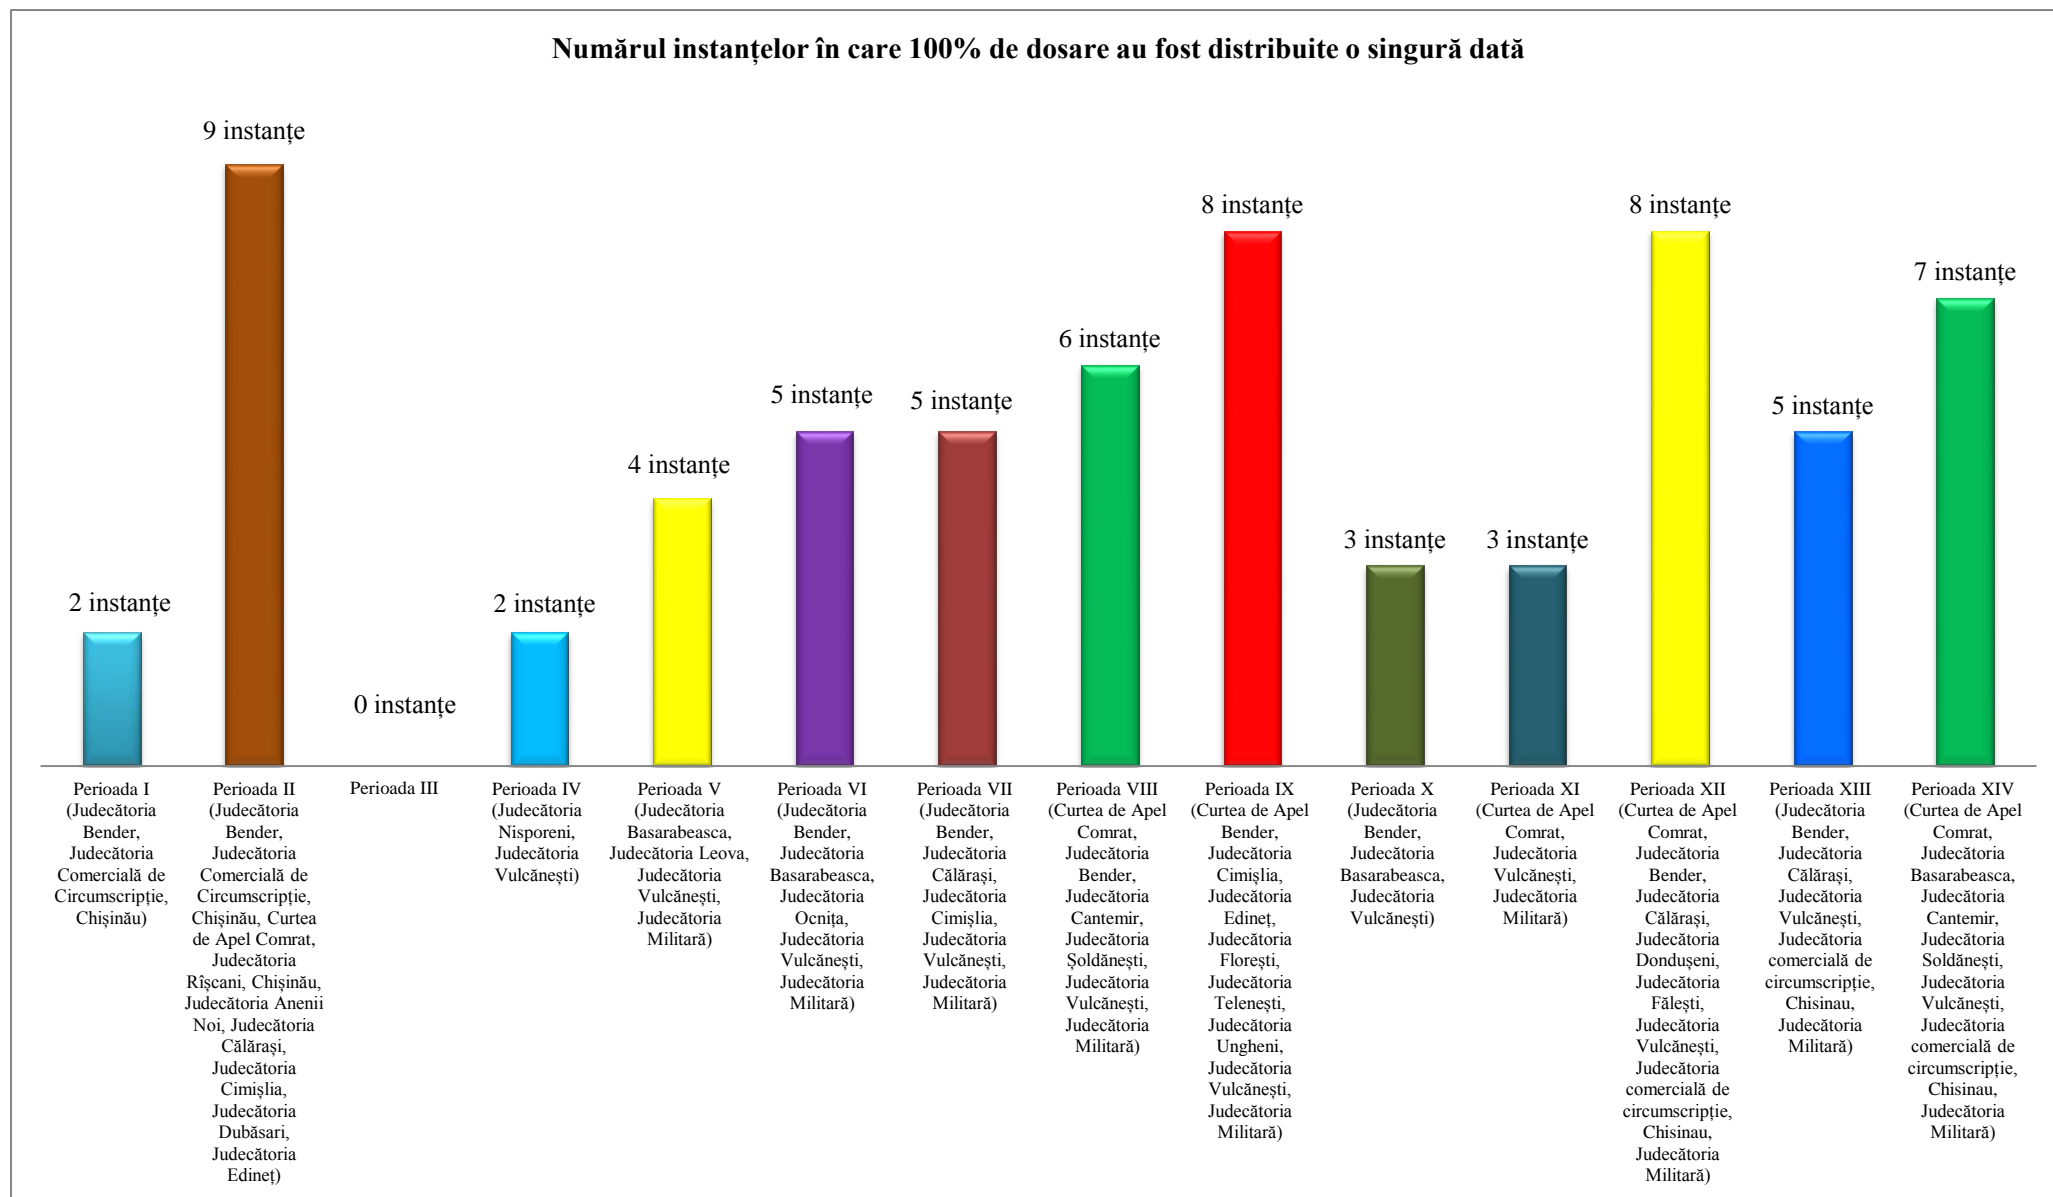

Înainte de a trece la analiza detaliată pentru ianuarie 2015, prezentăm mai jos evoluția repartizării aleatorii a dosarelor în cele patrusprezece perioade de monitorizare (11 noiembrie 2013 - 31 ianuarie 2015).

Diagrama de mai jos ilustrează evoluția repartizării dosarelor în toate cele 14 perioade de monitorizare.

Comparativ cu perioada precedentă (1–31 decembrie 2014), numărul instanțelor în care 100% de dosare au fost distribuite doar o singură dată a crescut de la 5 la 7 după cum se observă și în diagrama de mai jos.

Diagrama de mai jos ilustrează repartizarea singulară și repetată a dosarelor în perioada 1-31 ianuarie 2015.