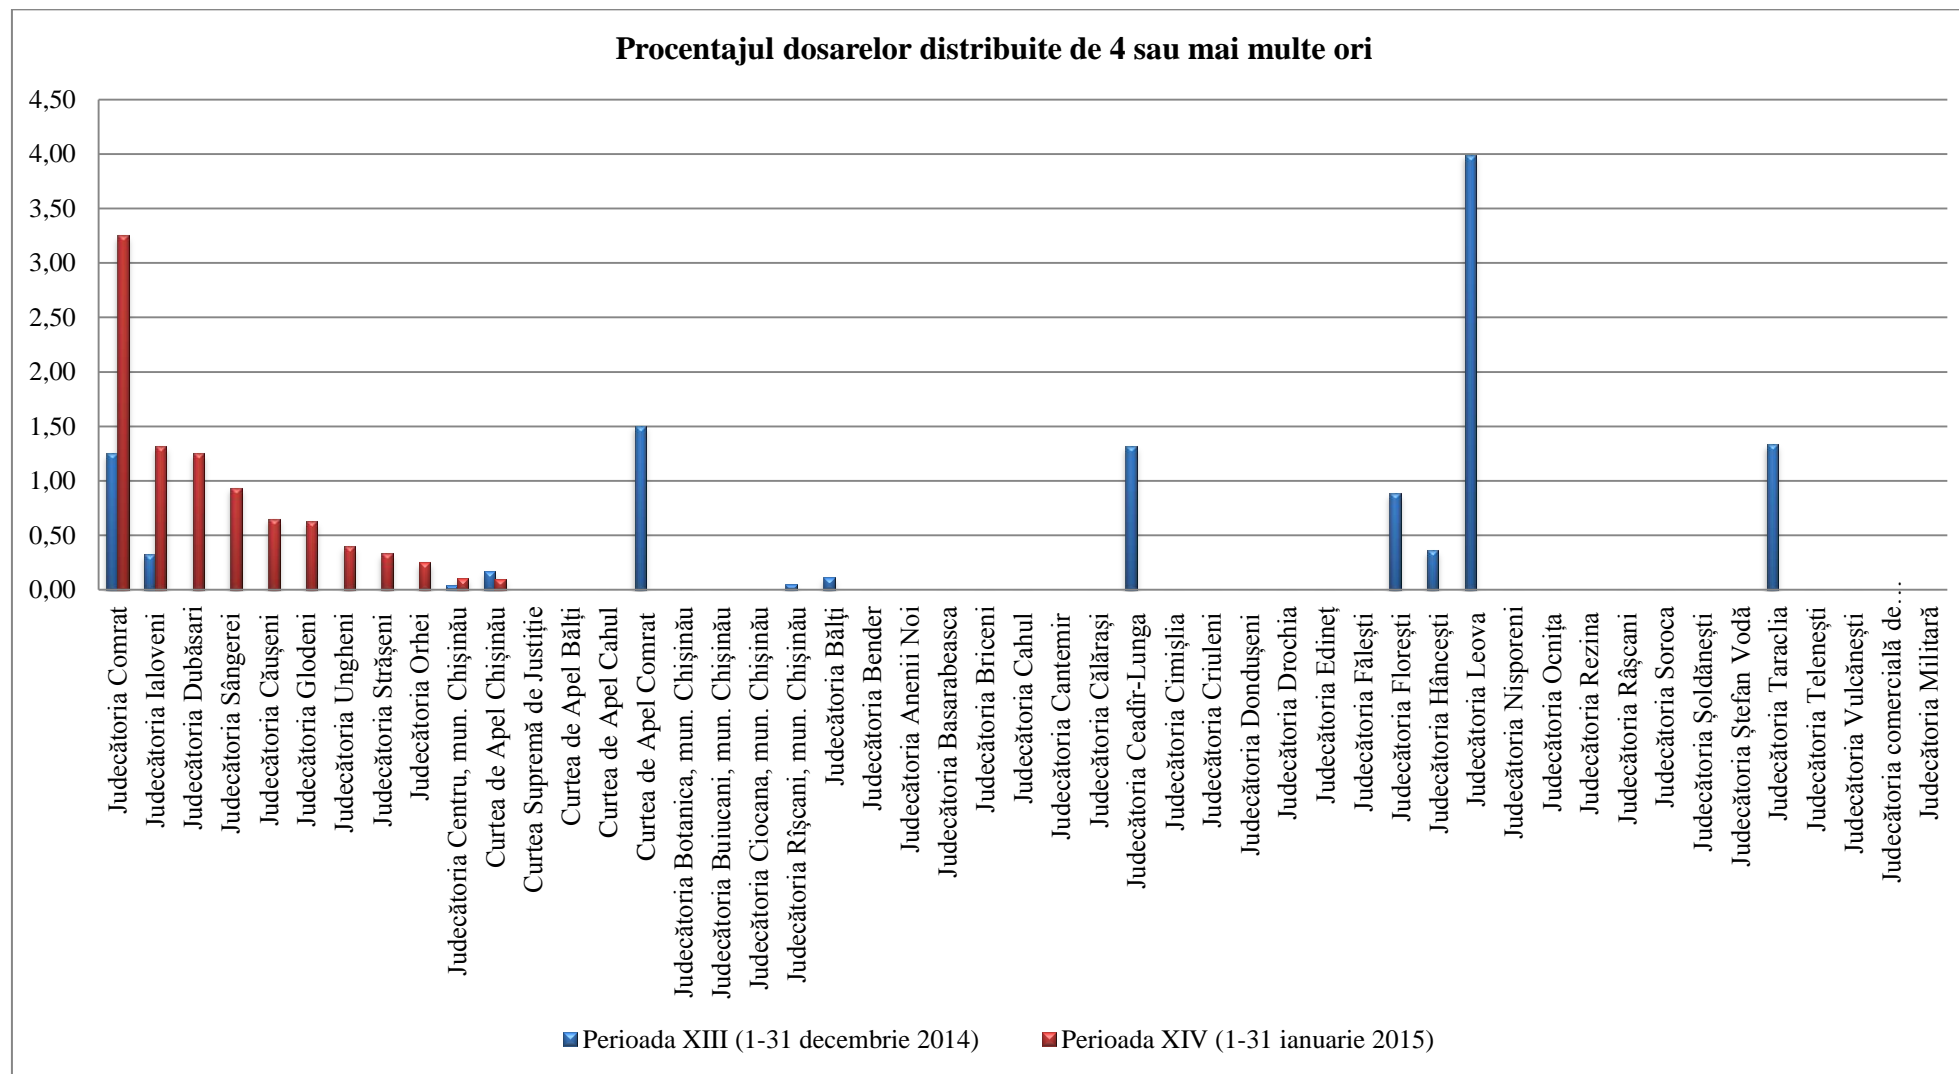

Dosarele repartizate de patru sau mai multe ori

În perioada 1-31 ianuarie 2015, procentajul dosarelor repartizate de patru sau mai multe ori s-a majorat în **10** instanțe, s-a redus în **9** instanțe și a rămas neschimbat în **30** de instanțe comparativ cu perioada precedentă (1-31 decembrie 2014).

Diagrama și tabelul de mai jos ilustrează evoluția numărului de dosare repartizate de patru sau mai multe ori.