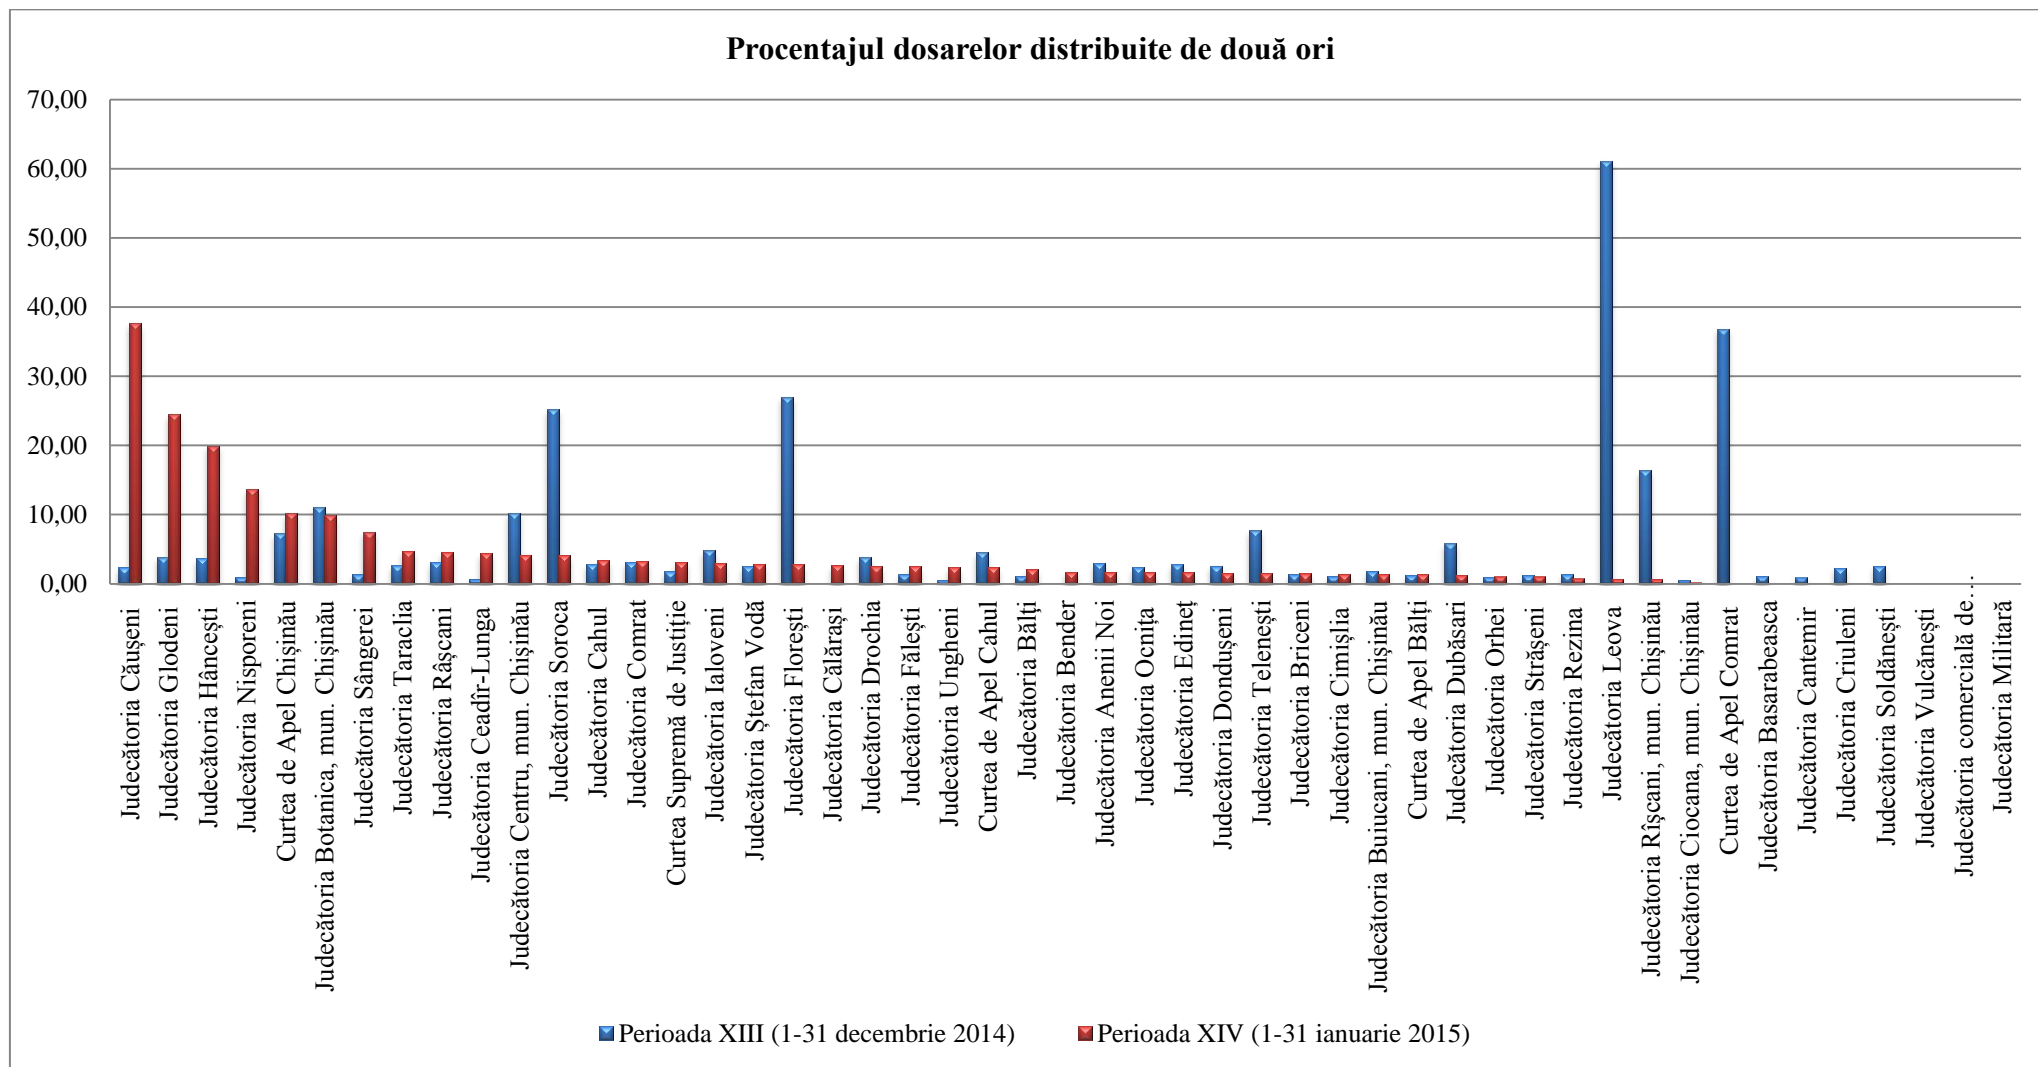

Dosarele repartizate de două ori

În perioada 1-31 ianuarie 2015, procentajul dosarelor repartizate de două ori s-a majorat în **22** instanțe, s-a redus în **24** de instanțe și a rămas neschimbat în **3** instanțe comparativ cu perioada precedentă (1-31 decembrie 2014).

Diagrama și tabelul de mai jos ilustrează evoluția numărului de dosare repartizate de două ori.