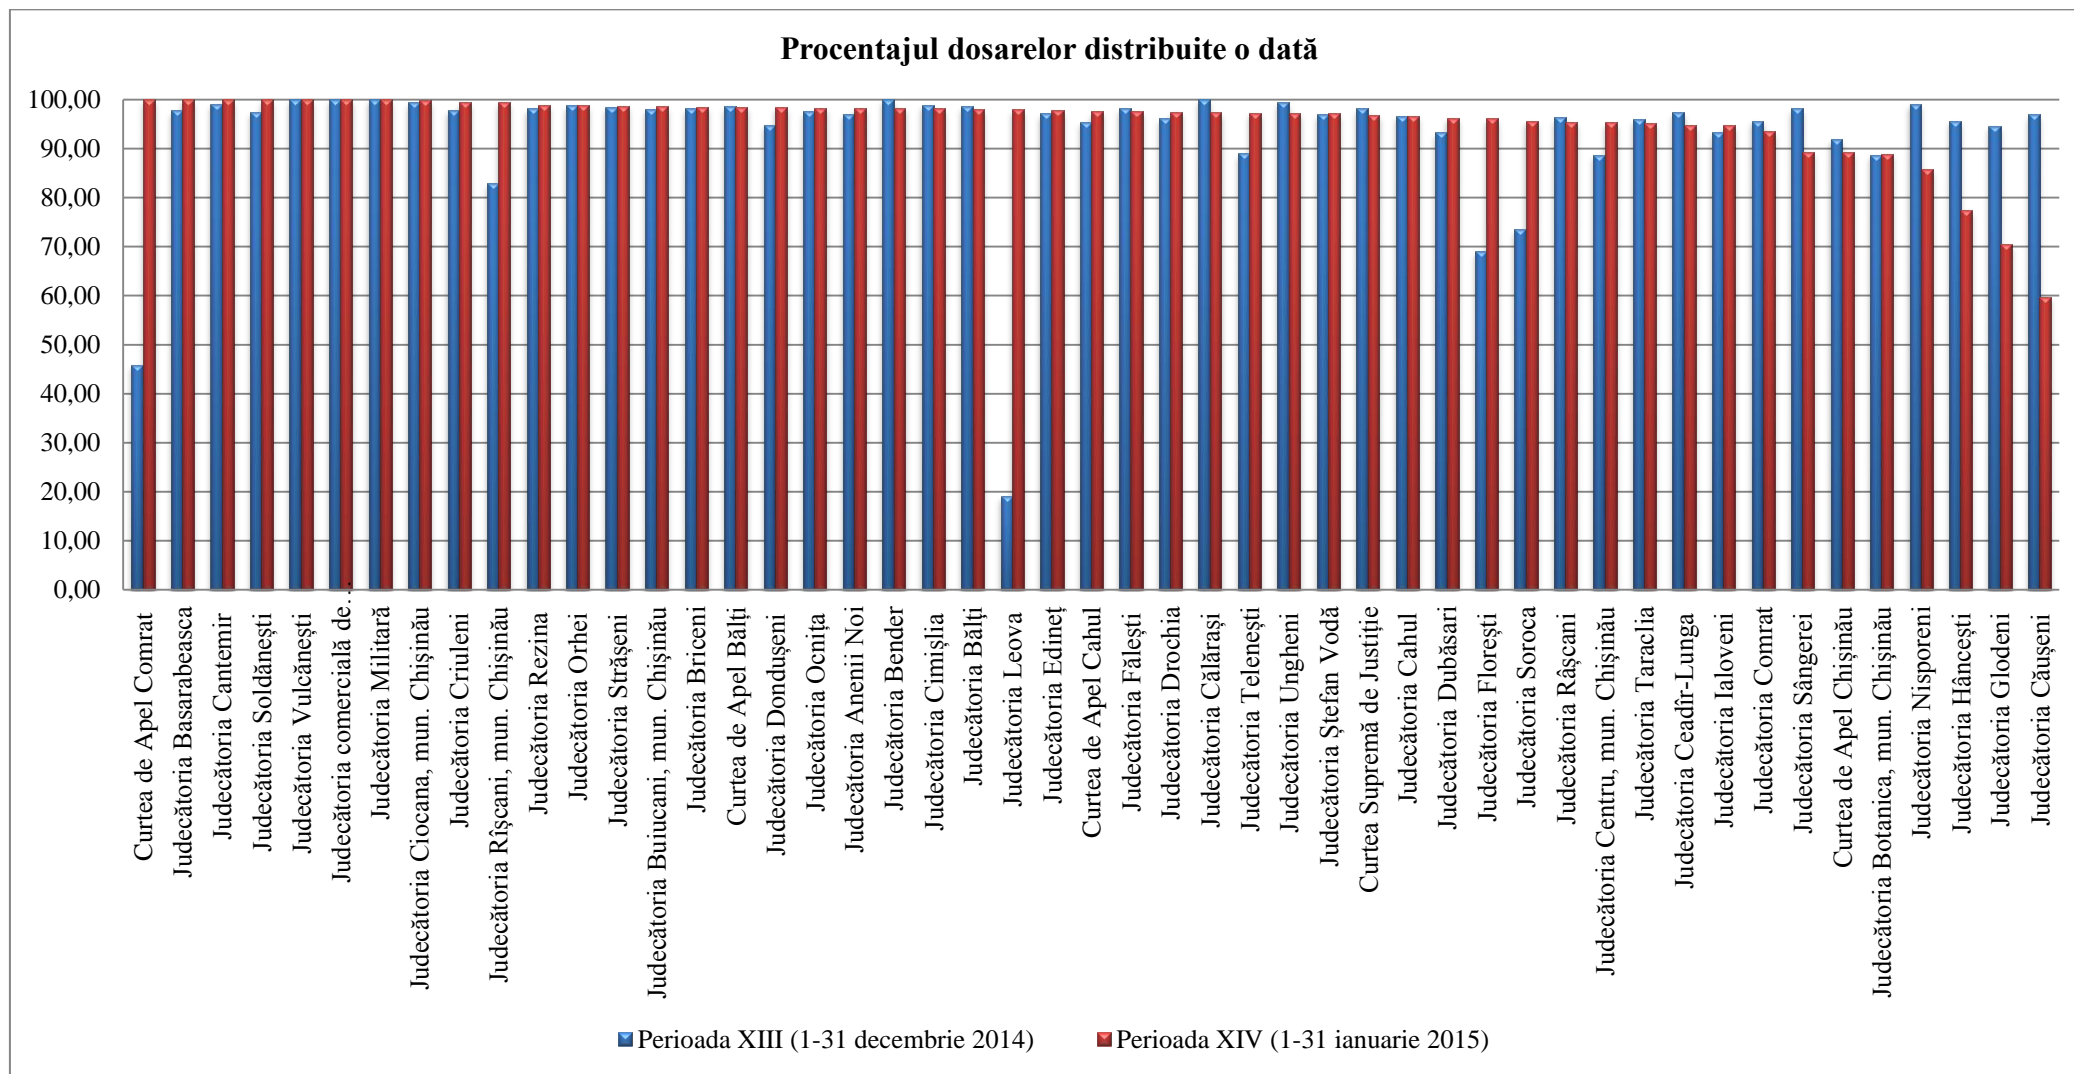

Dosarele repartizate o dată

În perioada 1-31 ianuarie 2015 (a 14 perioadă de raportare), procentajul dosarelor repartizate o dată s-a majorat în **26** de instanțe, s-a redus în **20** de instanțe și a rămas neschimbat în **3** instanțe comparativ cu perioada precedentă (1-31 decembrie 2014).

Diagrama și tabelul de mai jos ilustrează evoluția numărului de dosare repartizate o dată.