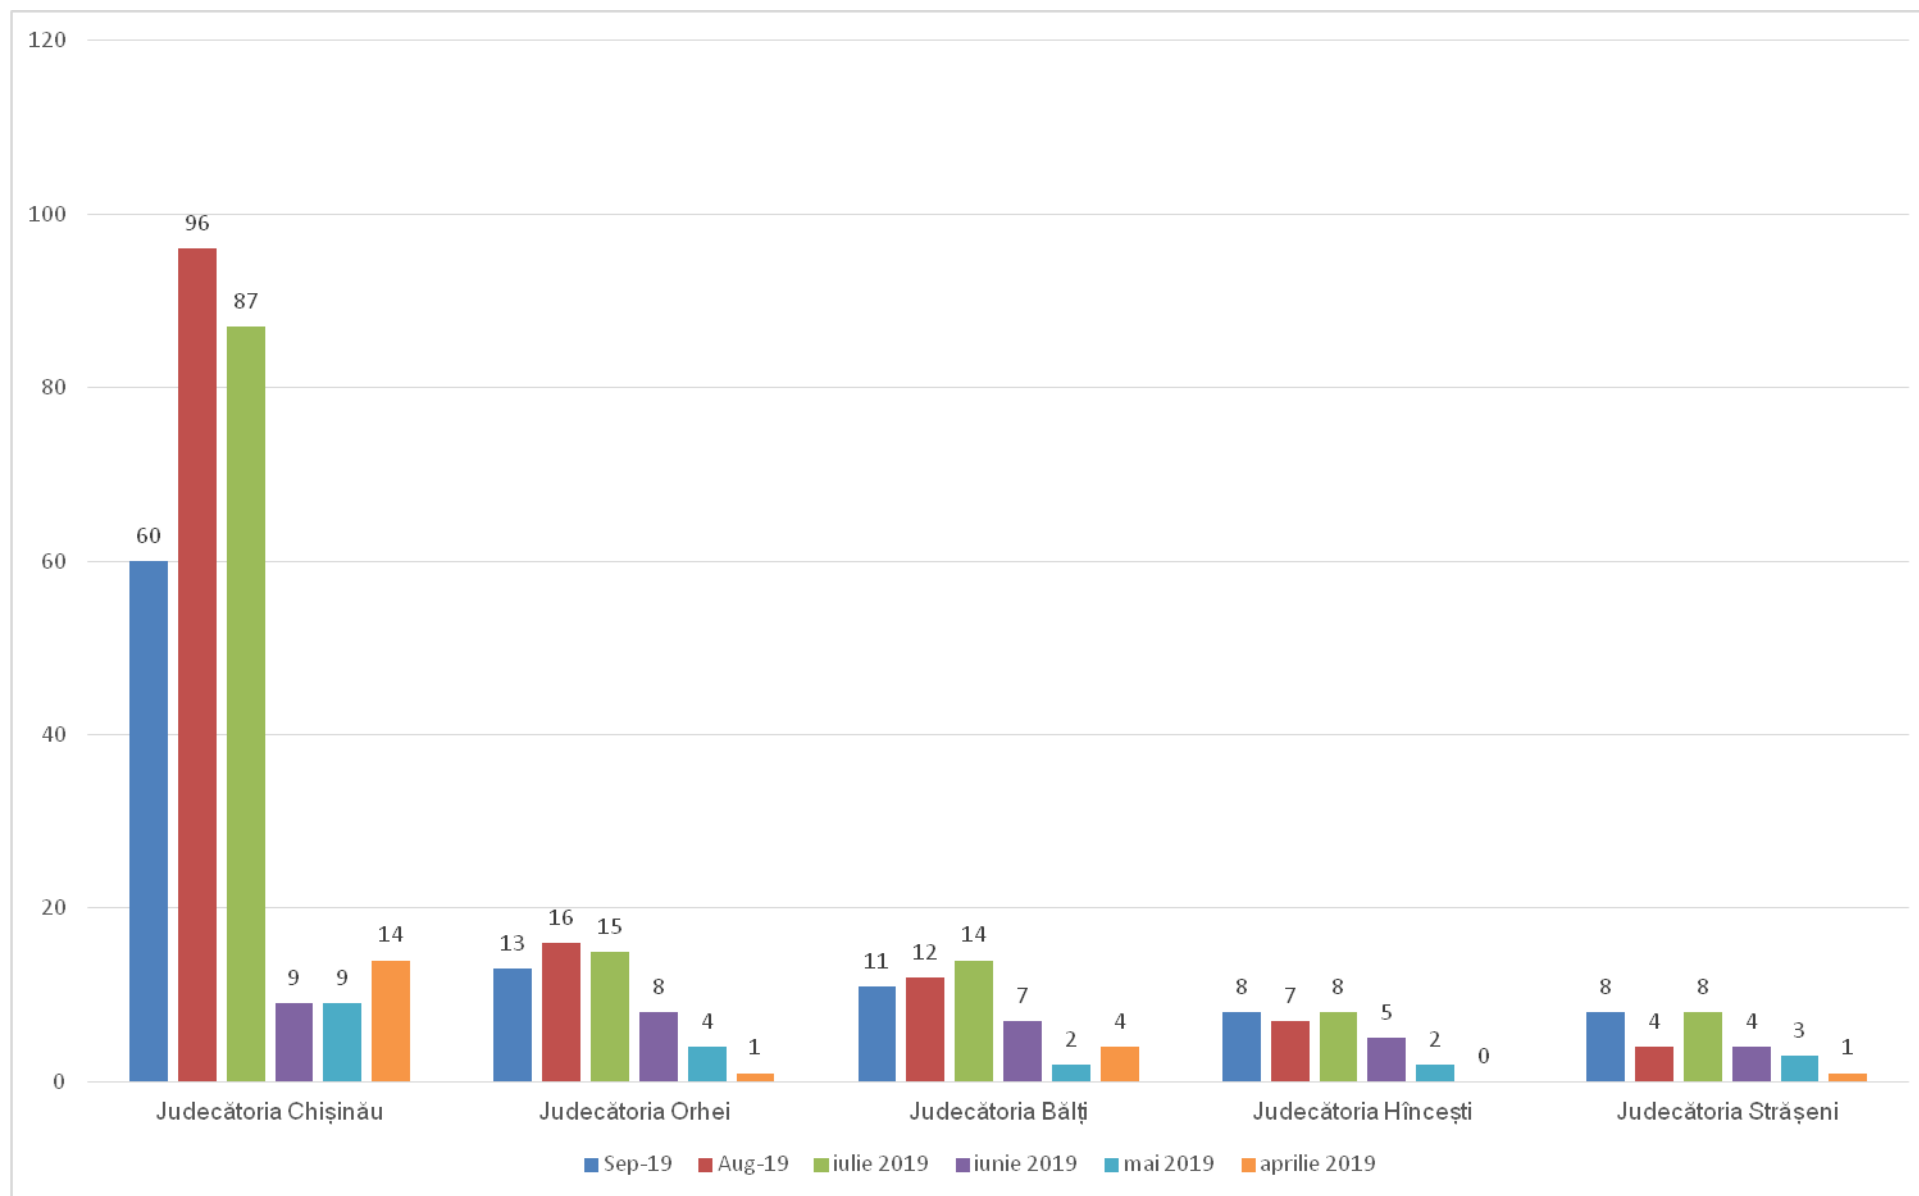

**Tabel nr. 5. Lista instanțelor judecătorești cu un număr mare de judecători salvați drept incompatibili
în perioada aprilie 2019 – septembrie 2019 (6 luni)**

Figura nr. 1. Instanțele judecătorești cu un număr mare de judecători blocați în perioada aprilie 2019 – septembrie 2019 (6 luni)

**Tabel nr. 5. Lista instanțelor judecătorești cu un număr mare de judecători salvați drept incompatibili
în perioada aprilie 2019 – septembrie 2019 (6 luni)**

No.	Denumirea instanței judecătorești	septembrie 2019		august 2019		iulie 2019		iunie 2019		mai 2019		aprilie 2019	
		Nr. acțiuni	Nr. judecători	Nr. acțiuni	Nr. judecători	Nr. acțiuni	Nr. judecători	Nr. acțiuni	Nr. judecători	Nr. acțiuni	Nr. judecători	Nr. acțiuni	Nr. judecători
1	Curtea Supremă de Justiție	483	483	603	603	250	250	358	358	146	443	122	498
2	Curtea de Apel Chișinău	442	442	545	545	686	885	317	1085	391	1475	333	1366
3	Judecătoria Chișinău	138	138	34	34	98	109	96	202	125	318	162	934
4	Curtea de Apel Bălți	123	123	170	170	160	160	163	163	103	103	91	144
5	Curtea de Apel Cahul	115	115	0	0	48	48	185	185	252	252	189	189
6	Curtea de Apel Comrat	26	26	19	19	18	18	27	27	27	27	19	19