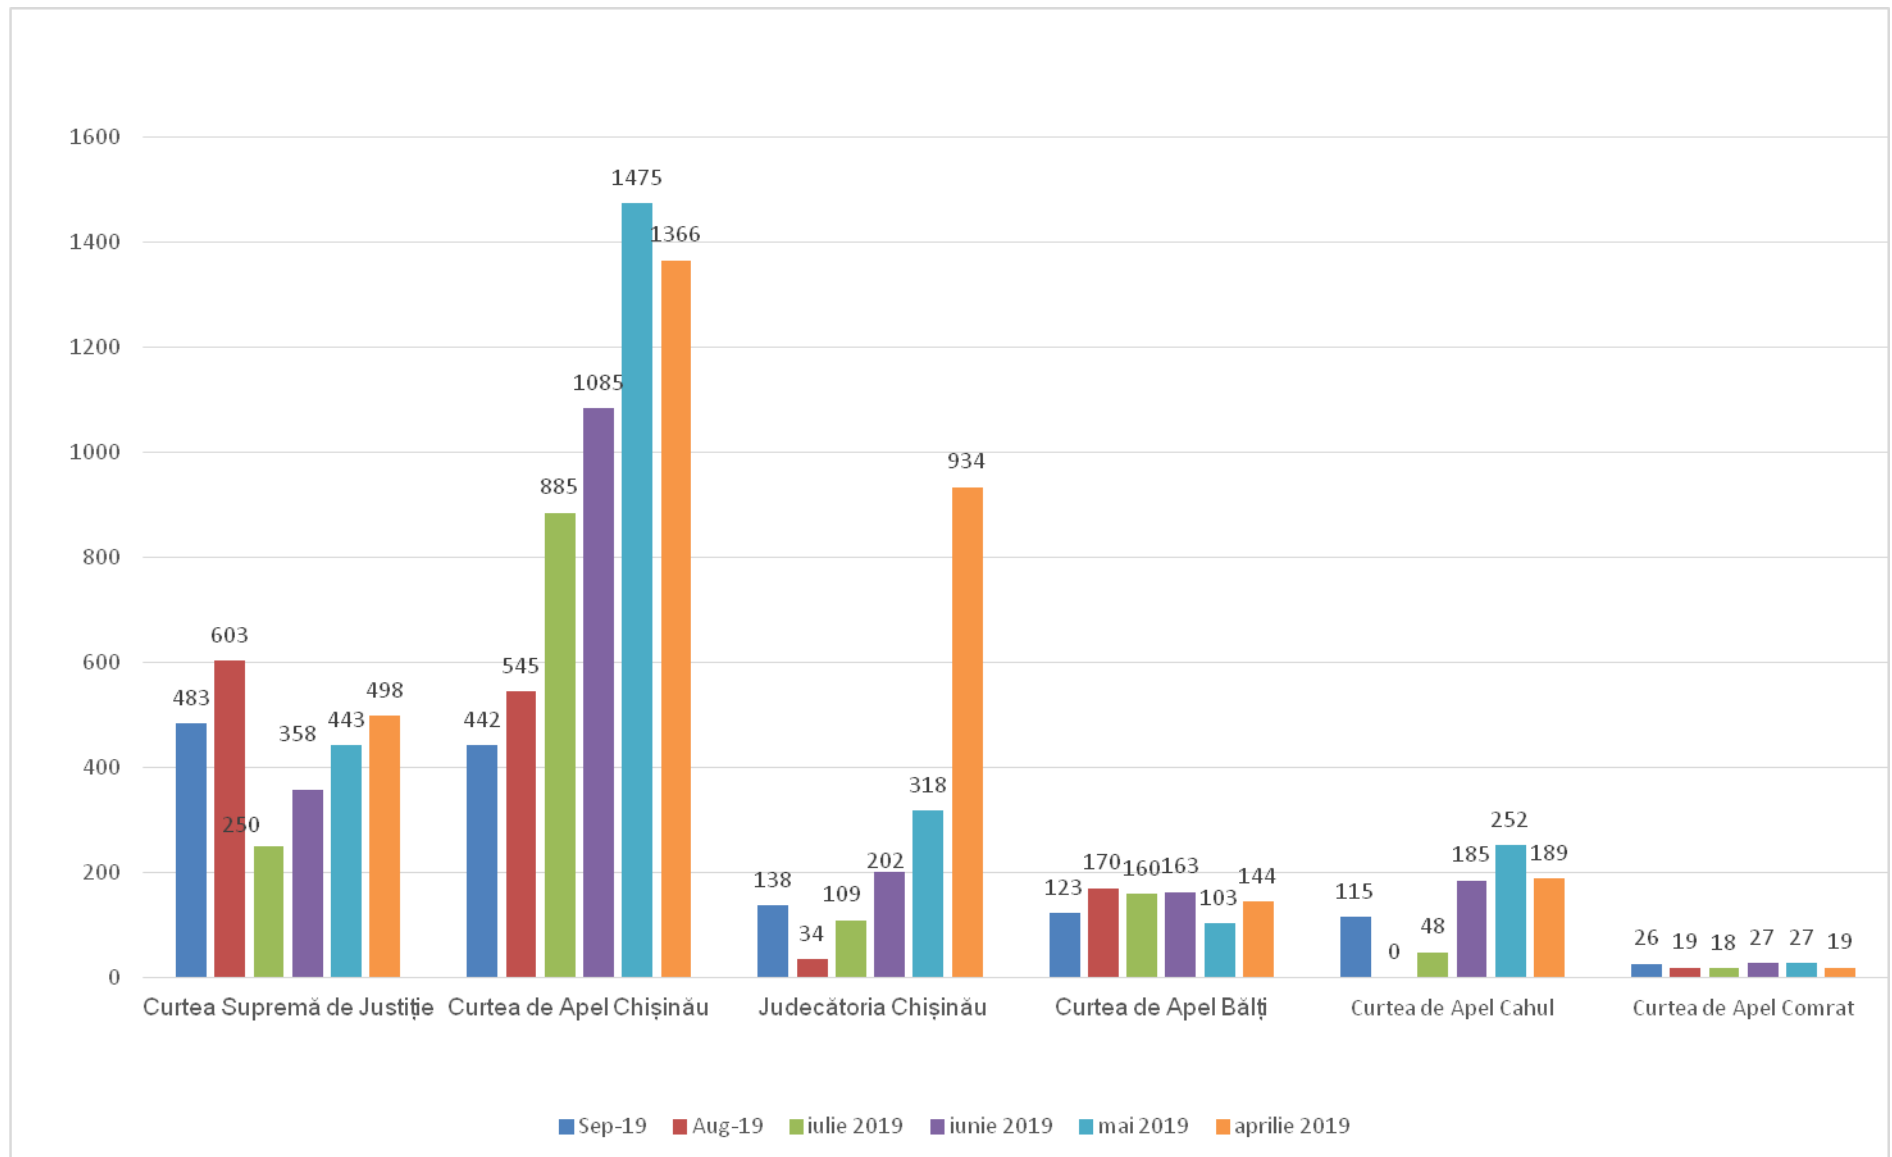

Tabel nr. 6. Judecători blocați de la repartizare în perioada octombrie 2018 – septembrie 2019 (12 luni)

Figura nr. 2. Instanțe judecătorești cu un număr mare de judecători salvați drept incompatibili în perioada aprilie 2019 – septembrie 2019 (6 luni)

Tabel nr. 6. Judecători blocați de la repartizare în perioada octombrie 2018 – septembrie 2019 (12 luni)

No.	Denumirea instanței judecătorești	Septembrie 2019		august 2019		iulie 2019		Iunie 2019		Mai 2019		Aprilie 2019		Martie 2019		februarie 2018		ianuarie 2018		Decembrie 2018		Noiembrie 2018		octombrie 2018	
		Judecători activi	Judecători blocați	Judecători activi	Judecători blocați	Judecători activi	Judecători blocați	Judecători activi	Judecători blocați	Judecători activi	Judecători blocați	Judecători activi	Judecători blocați	Judecători activi	Judecători blocați	Judecători activi	Judecători blocați	Judecători activi	Judecători blocați	Judecători activi	Judecători blocați	Judecători activi	Judecători blocați	Judecători activi	Judecători blocați
1	Judecătoria Chișinău	105	60	96	96	112	87	128	29	122	9	122	14	124	11	123	24	118	25	117	31	121	28	127	28
2	Judecătoria Orhei	17	13	16	16	17	15	18	8	18	4	18	1	18	1	18	1	18	4	17	4	17	3	18	1
3	Judecătoria Bălți	22	11	19	12	26	14	25	7	23	2	23	4	23	1	23	0	23	1	22	1	24	2	24	2
4	Judecătoria Strășeni	11	8	9	4	11	8	12	4	12	3	12	1	12	0	12	3	12	3	12	0	13	3	13	3
5	Judecătoria Hâncești	11	8	9	7	13	8	14	5	14	2	14	0	15	1	15	0	15	0	15	1	15	6	15	1
6	Curtea de Apel Chișinău	47	6	46	6	47	5	54	9	48	4	49	1	49	0	42	2	49	3	49	2	50	2	51	5
7	Judecătoria Drochia	10	5	8	2	11	9	11	2	10	3	10	2	10	1	10	0	10	2	10	1	10	0	10	0
8	Judecătoria Comrat	5	5	4	1	5	6	7	4	5	1	5	1	5	3	5	2	5	2	5	0	6	2	5	2
9	Judecătoria Anenii Noi	6	4	6	3	6	4	6	3	7	3	7	1	7	0	7	1	7	2	8	0	8	1	8	0
10	Judecătoria Soroca	9	4	7	4	5	6	8	6	8	0	8	1	8	1	8	0	8	4	9	3	9	1	9	2