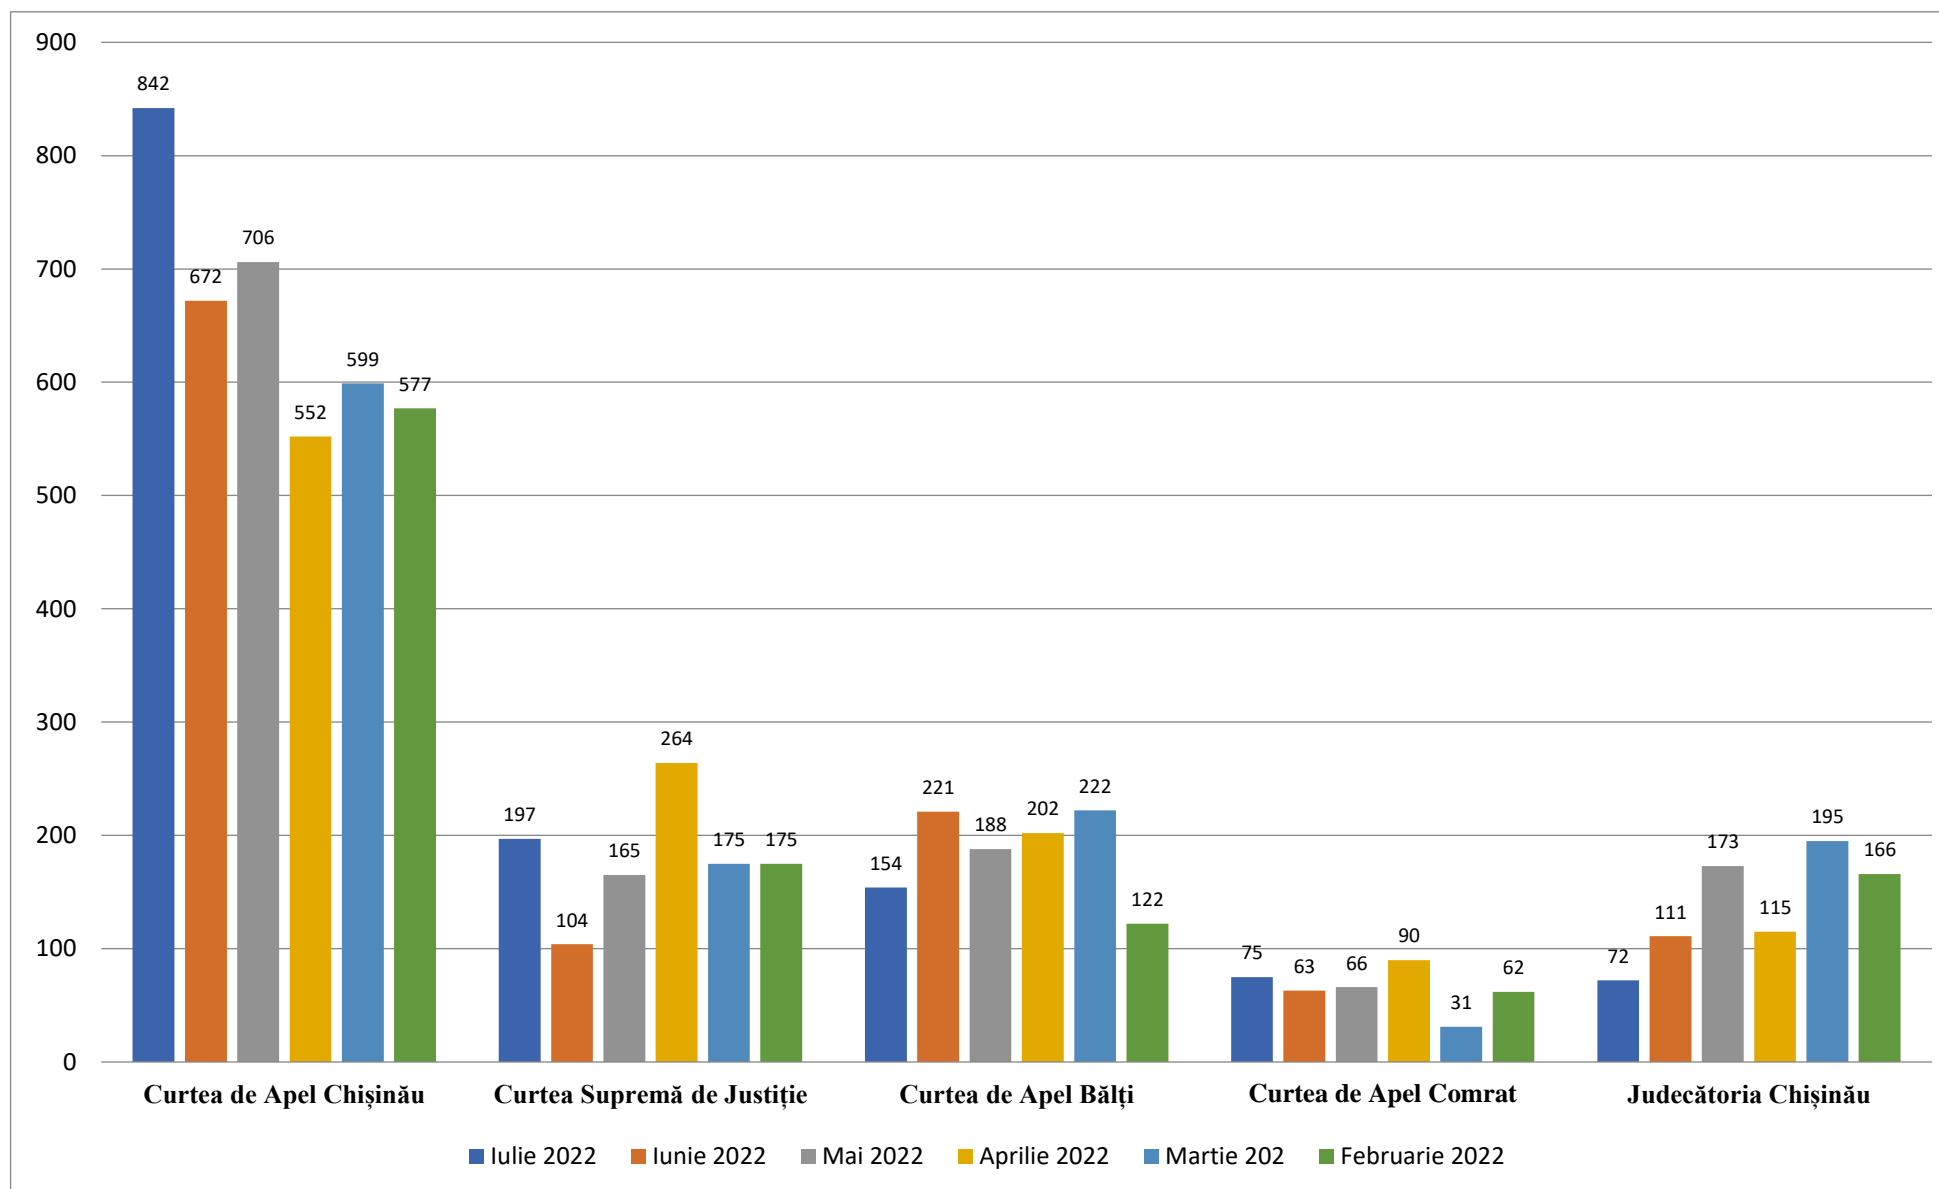

Tabel nr. 7. Judecători salvați drept incompatibili în perioada Iulie 2022 – August 2021 (12 luni)

**Figura nr. 2. Instanțe judecătorești cu un număr mare de judecători salvați drept incompatibili în perioada
Iulie 2022 – Februarie 2022 (6 luni)**

Tabel nr. 7. Judecători salvați drept incompatibili în perioada Iulie 2022 – August 2021 (12 luni)

No.	Instanța de judecată	Iulie 2022		Iunie 2022		Mai 2022		Aprilie 2022		Martie 2022		Februarie 2022		Ianuarie 2022		Decembrie 2021		Noiembrie 2021		Octombrie 2021		Septembrie 2021		August 2021	
		Numărul de acțiuni	Numărul de judecători setați ca	Numărul de acțiuni	Numărul de judecători setați ca	Numărul de acțiuni	Numărul de judecători setați ca	Numărul de acțiuni	Numărul de judecători setați ca	Numărul de acțiuni	Numărul de judecători setați ca	Numărul de acțiuni	Numărul de judecători setați ca	Numărul de acțiuni	Numărul de judecători setați ca	Numărul de acțiuni	Numărul de judecători setați ca	Numărul de acțiuni	Numărul de judecători setați ca	Numărul de acțiuni	Numărul de judecători setați ca	Numărul de acțiuni	Numărul de judecători setați ca	Numărul de acțiuni	Numărul de judecători setați ca
1	Curtea de Apel Chișinău	842	842	672	672	706	706	552	552	599	599	577	577	703	703	876	876	630	630	726	726	658	658	216	216
2	Curtea de Apel Cahul	6	6	77	77	104	104	119	119	84	84	107	107	85	85	104	104	77	77	65	65	45	45	2	2
3	Judecătoria Chișinău	72	72	111	111	173	173	115	115	195	195	166	166	143	143	170	170	250	250	160	160	86	86	120	120
4	Curtea de Apel Bălți	154	154	221	221	188	188	202	202	222	222	122	122	216	216	200	200	221	221	194	194	148	148	216	216
5	Curtea Supremă de Justiție	197	197	104	104	165	165	264	264	175	175	175	175	146	146	194	194	96	96	168	168	156	156	173	173
6	Curtea de Apel Comrat	75	75	63	63	66	66	90	90	31	31	62	62	49	49	53	53	62	62	58	58	61	61	50	50
7	Judecătoria Orhei	26	26	30	30	42	42	12	12	32	32	20	20	23	23	47	47	32	32	23	23	16	16	25	25
8	Judecătoria Drochia	12	12	23	23	26	26	26	26	22	22	26	26	12	12	26	26	11	11	23	23	14	14	18	18
9	Judecătoria Edineț	14	14	17	17	26	26	28	28	23	23	22	22	19	19	28	28	13	13	29	29	11	11	11	11
10	Judecătoria Căușeni	9	9	16	16	8	8	5	5	12	12	10	10	8	8	13	13	5	5	12	12	13	13	4	4
11	Judecătoria Criuleni	10	10	13	13	8	8	11	11	11	11	10	10	2	2	16	16	5	5	9	9	6	6	8	8
12	Judecătoria Ungheni	5	5	14	14	25	25	18	18	19	19	14	14	17	17	19	19	18	18	24	24	24	24	10	10