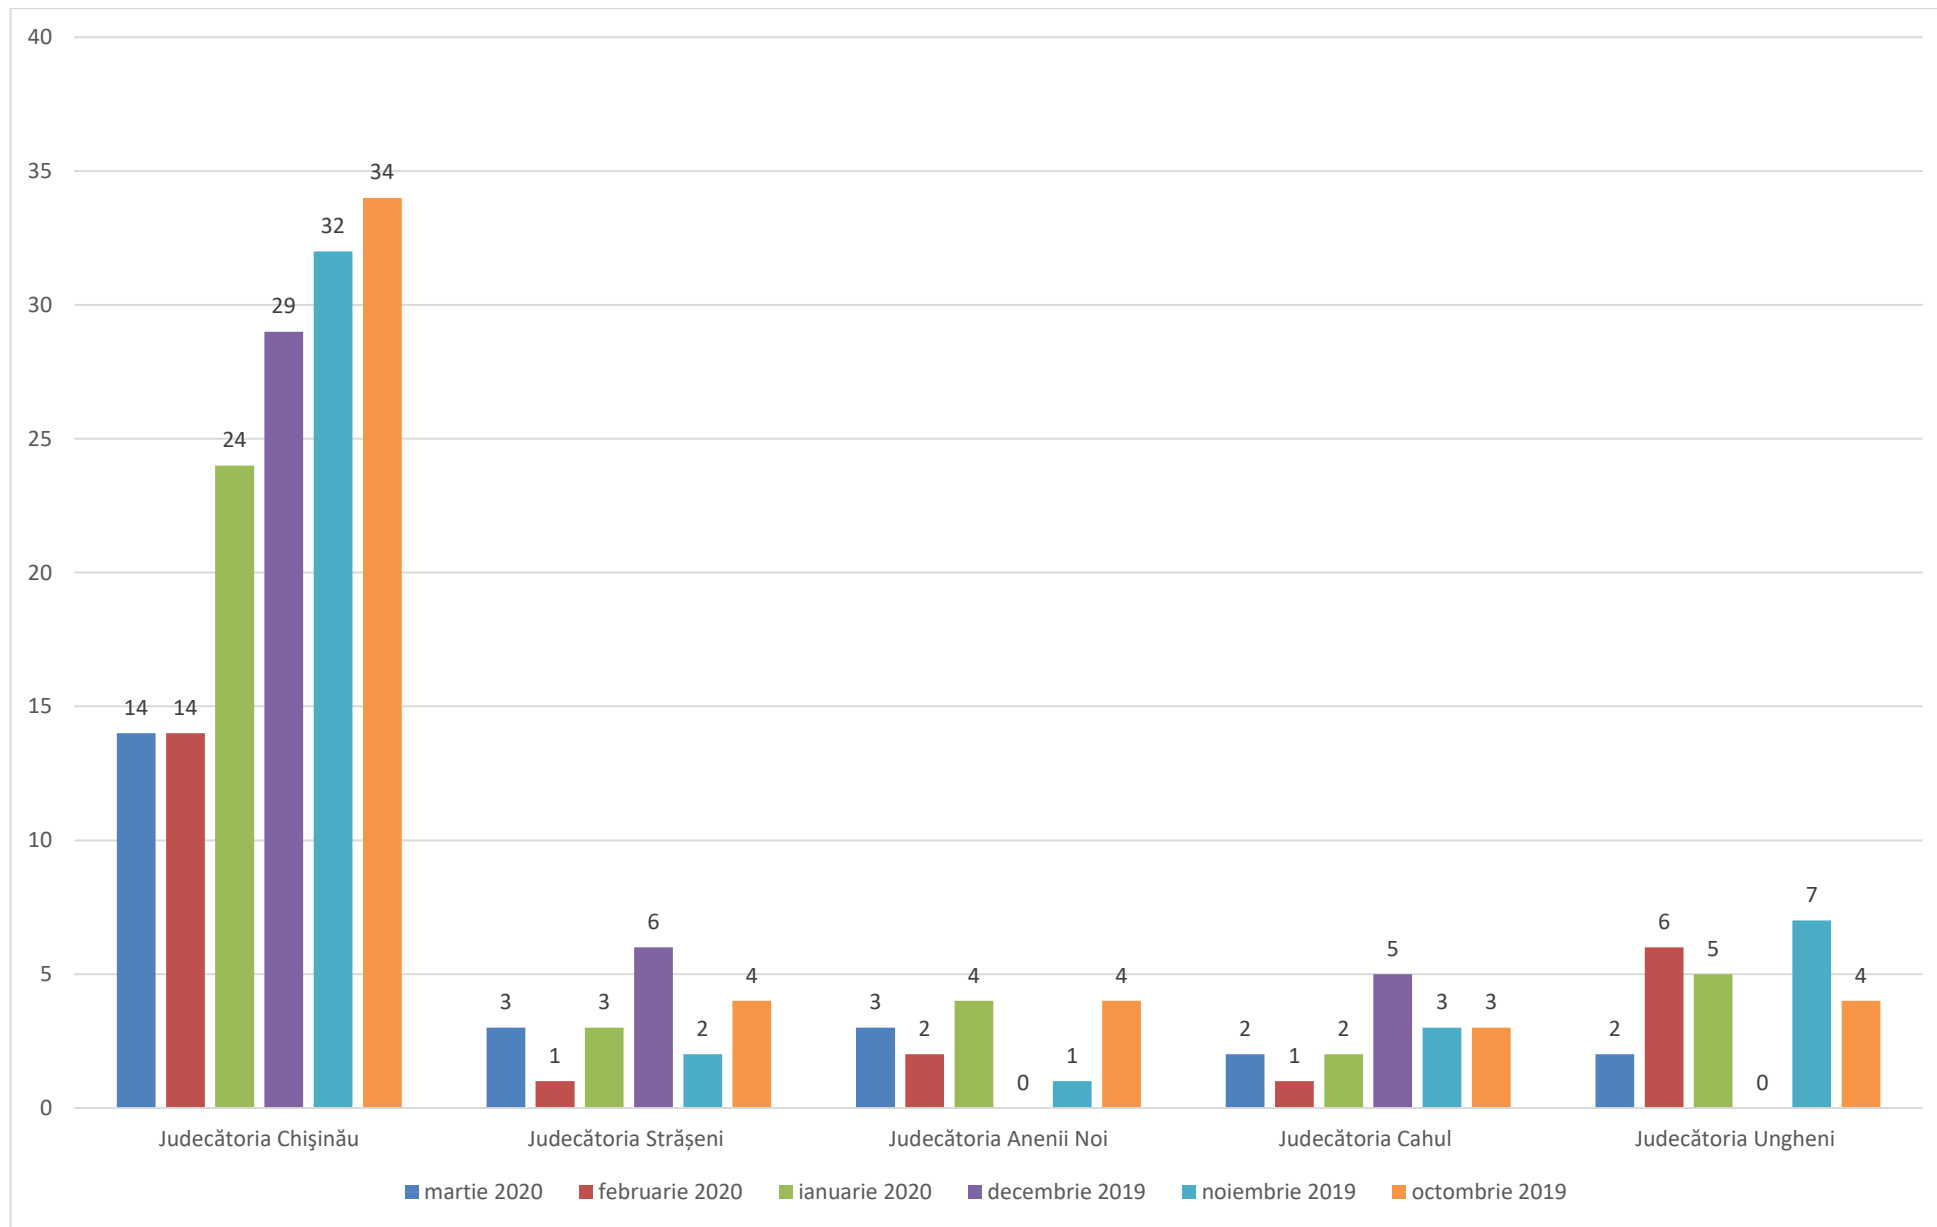

Tabel nr. 5. Lista instanțelor judecătorești cu un număr mare de judecători salvați drept incompatibili în perioada octombrie 2019 – martie 2020 (6 luni)

Figura nr. 1. Instanțele judecătorești cu un număr mare de judecători blocați în perioada octombrie 2019 – martie 2020 (6 luni)

Tabel nr. 5. Lista instanțelor judecătorești cu un număr mare de judecători salvați drept incompatibili în perioada octombrie 2019 – martie 2020 (6 luni)

No.	Instanța	Martie 2020		Februarie 2020		Ianuarie 2020		Decembrie 2019		Noiembrie 2019		Octombrie 2019	
		Numărul de acțiuni	Numărul de judecători	Numărul de acțiuni	Numărul de judecători	Numărul de acțiuni	Numărul de judecători	Numărul de acțiuni	Numărul de judecători	Numărul de acțiuni	Numărul de judecători	Numărul de acțiuni	Numărul de judecători
1	Curtea de Apel Chișinău	714	714	691	691	613	613	411	411	424	424	423	423
2	Curtea de Apel Bălți	214	214	158	158	318	318	149	149	109	109	125	125
3	Curtea Supremă de Justiție	156	156	200	200	239	239	375	375	315	315	432	432
4	Judecătoria Chișinău	132	132	94	94	107	107	204	204	169	169	181	181
5	Curtea de Apel Cahul	96	96	99	99	194	194	150	150	132	132	148	148